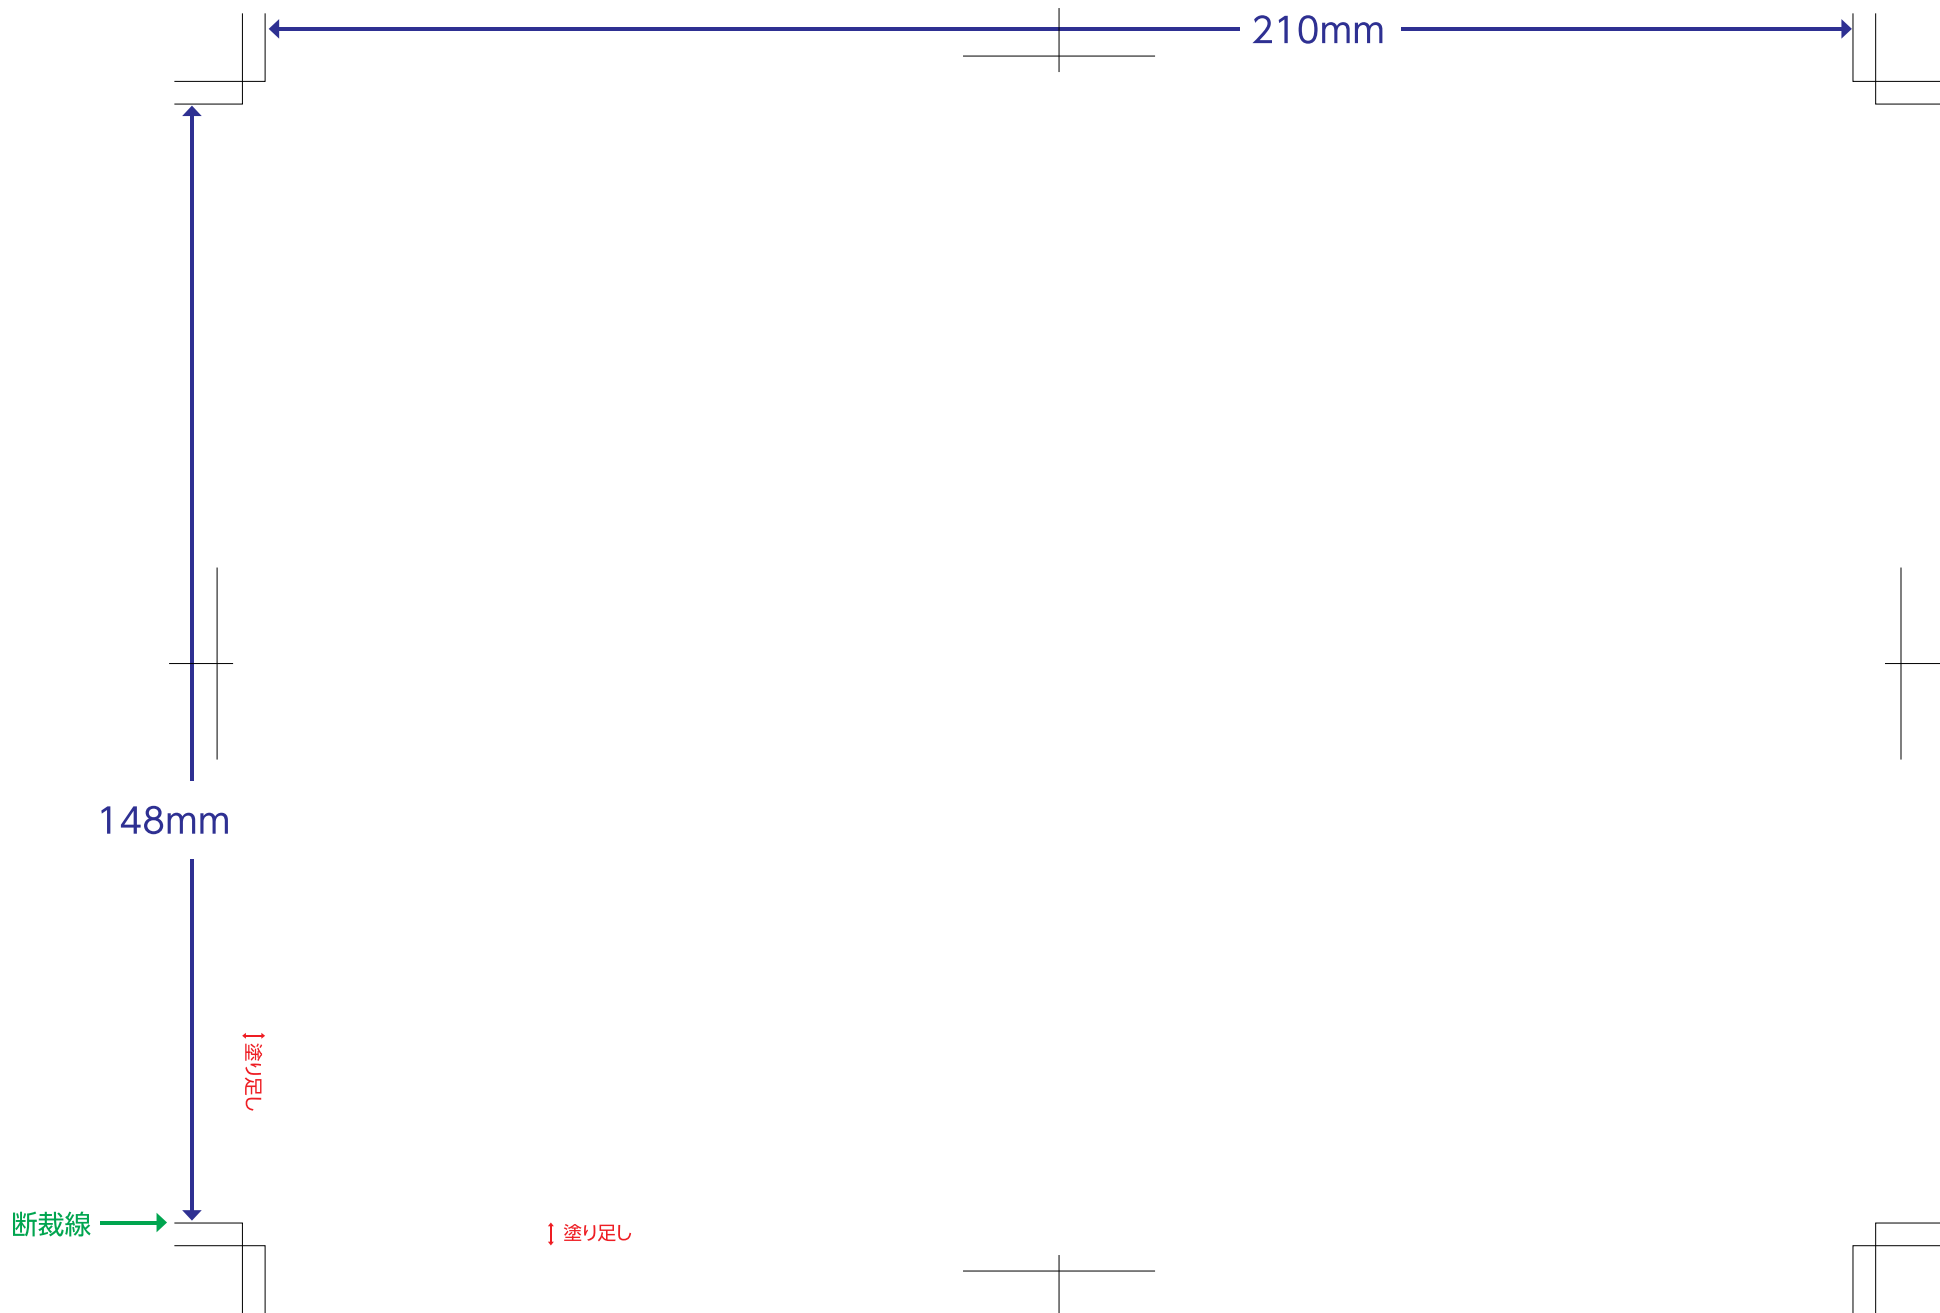

A5横 (210×148mm)

- フォントはすべてアウトラインをとってください。
- CMYKかグレースケールで作成してください。
(RGB・特色は使用しないでください。)
- 塗り足しを作成してください。
(塗り足しがないと断裁ときれいに仕上がらなくなります。)