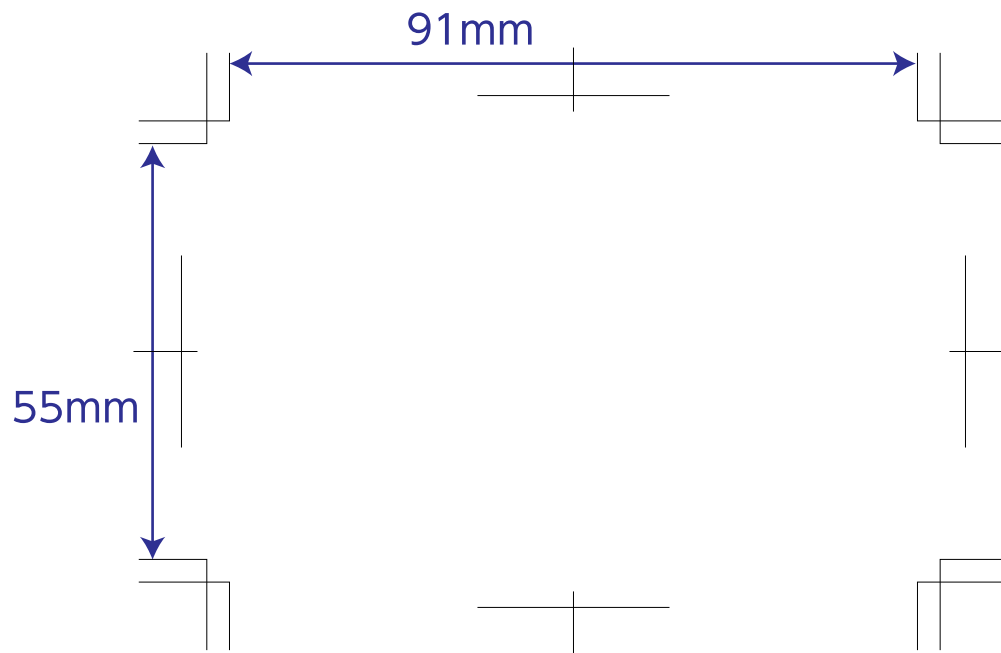

# 名刺(91×55mm)

- フォントはすべてアウトラインをとってください。
- CMYKかグレースケールで作成してください。  
(RGB・特色は使用しないでください。)