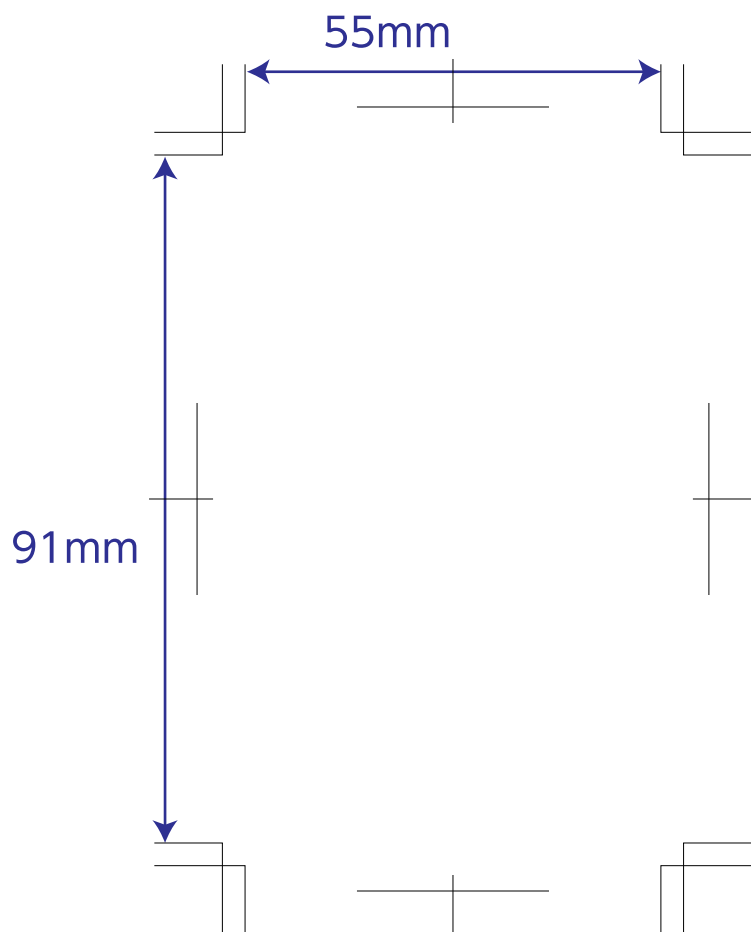

# 名刺(91×55mm)

- フォントはすべてアウトラインをとってください。
- CMYKかグレースケールで作成してください。  
(RGB・特色は使用しないでください。)

株式会社

プレスハウス