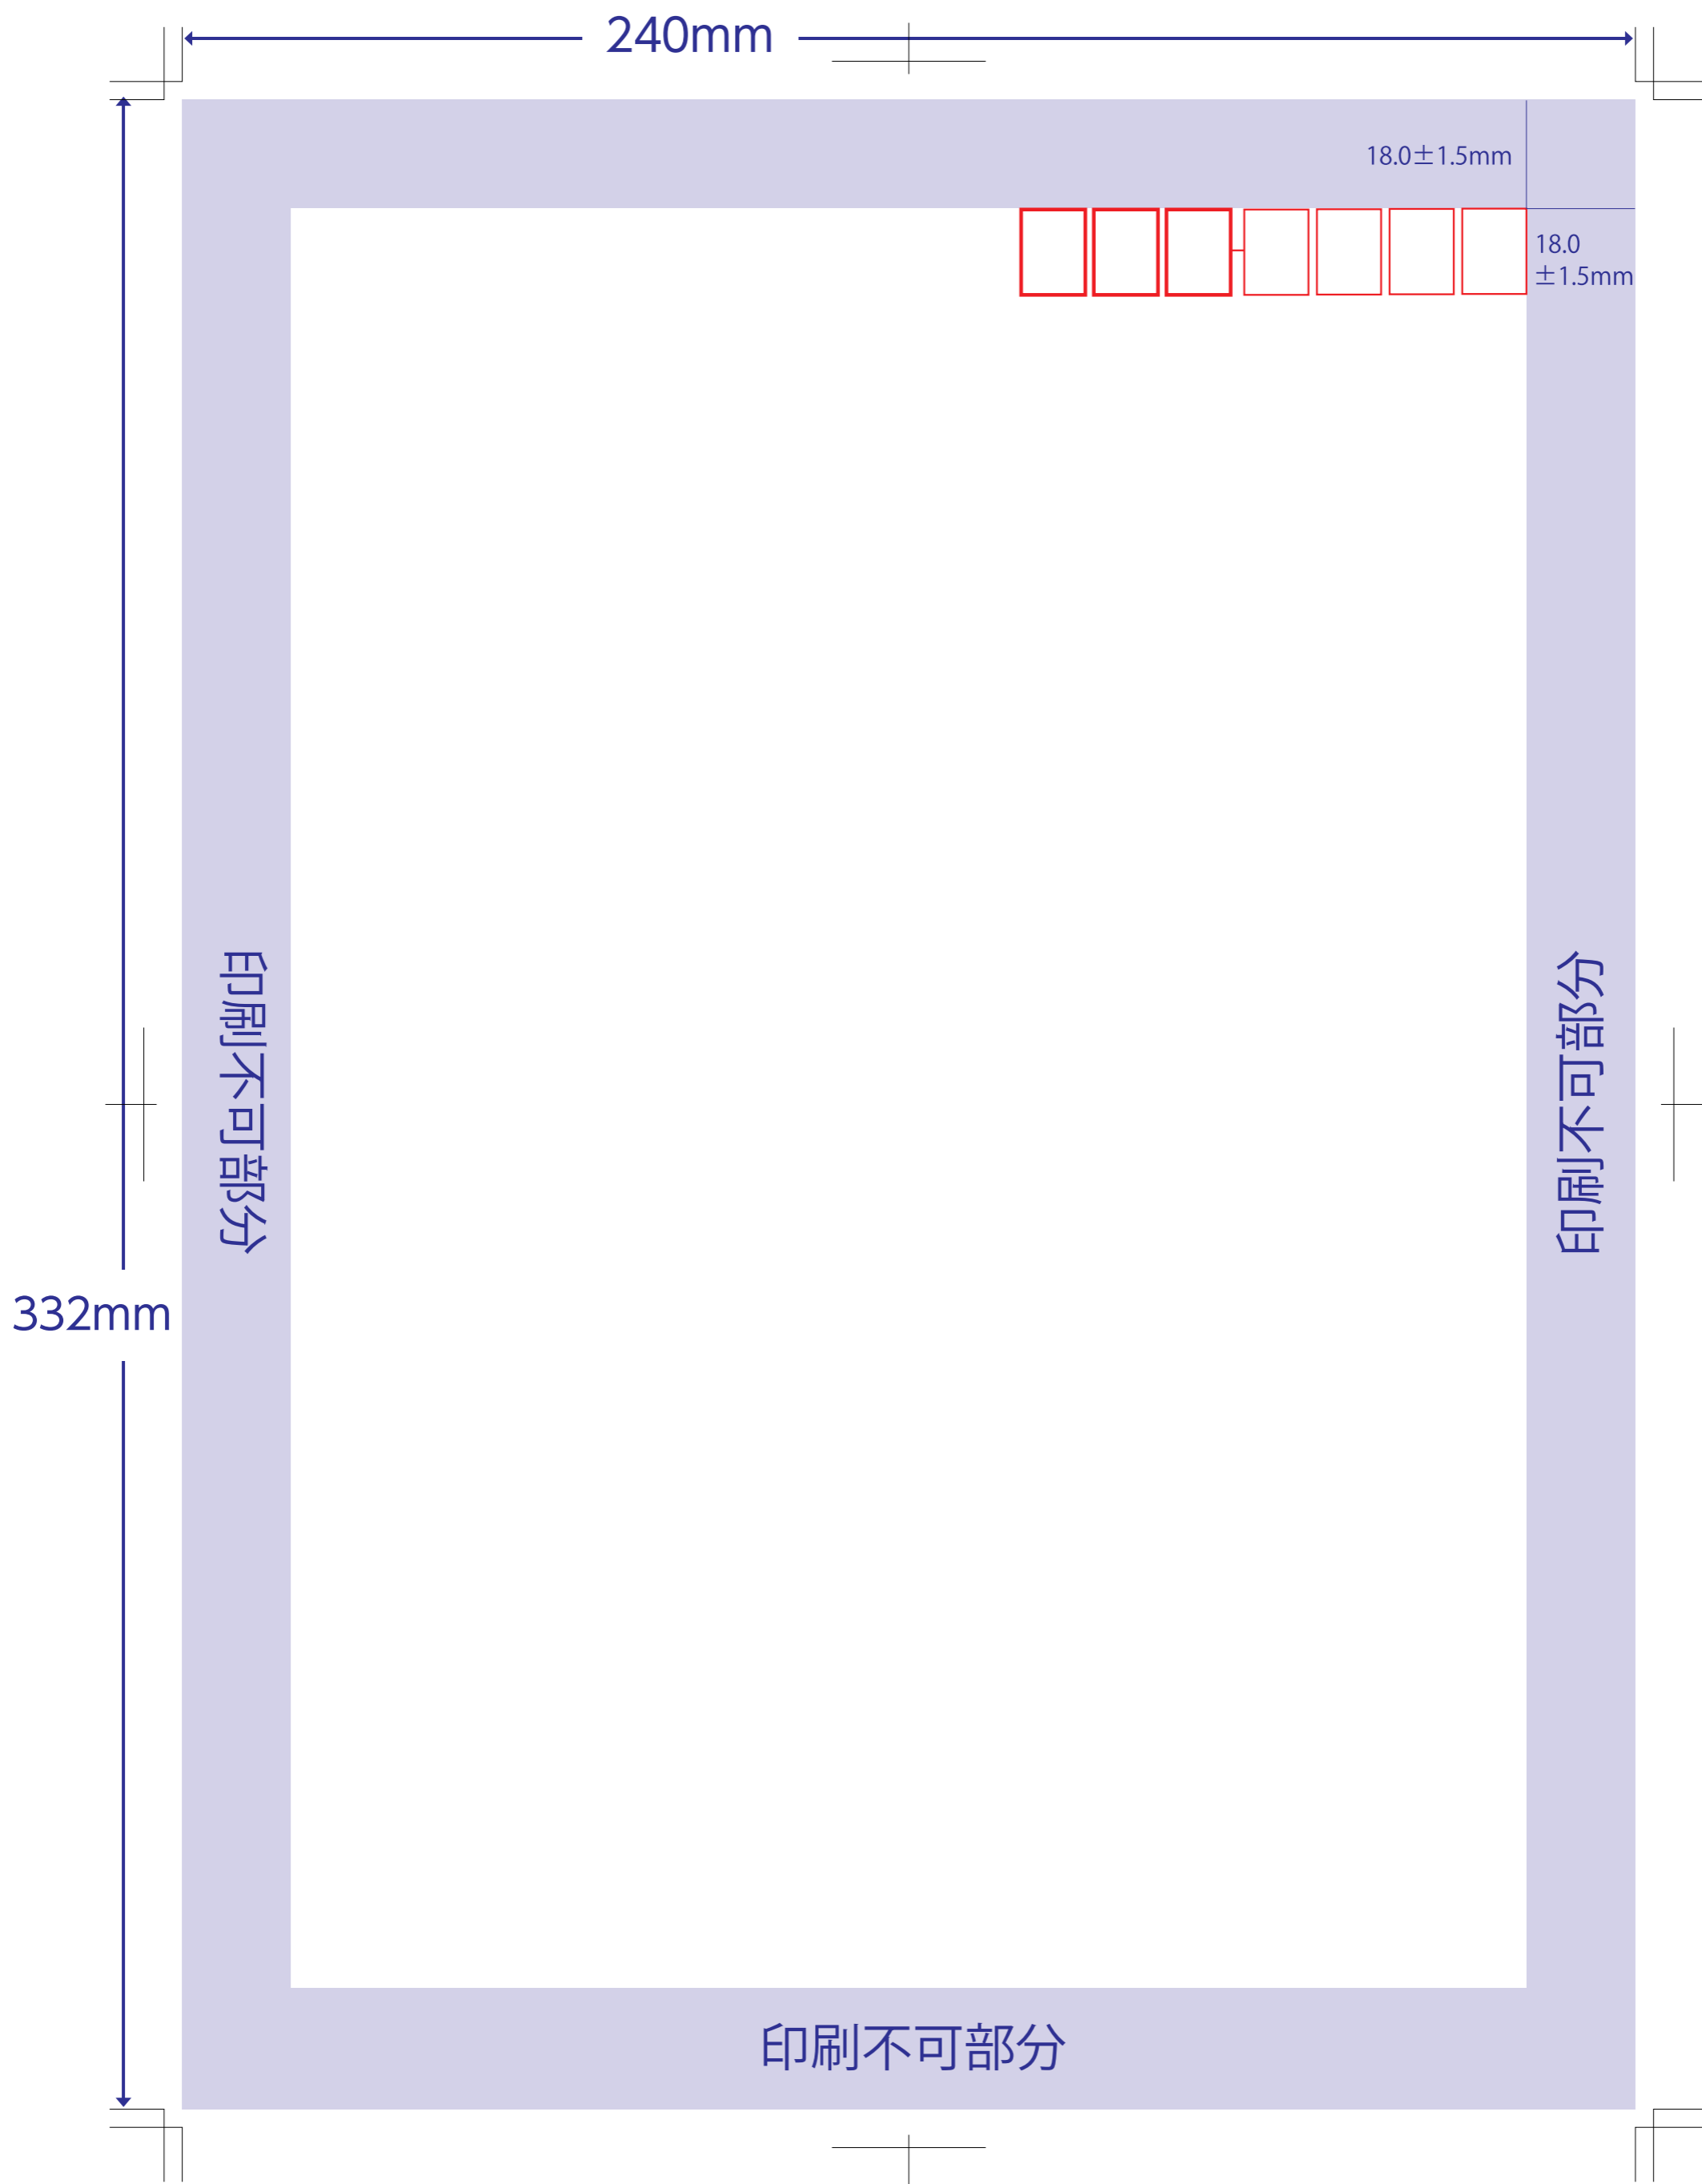

# 角2封筒(240×332mm)

- フォントはすべてアウトラインをとってください。
- CMYKかグレースケールで作成してください。  
(RGB・特色は使用しないでください。)