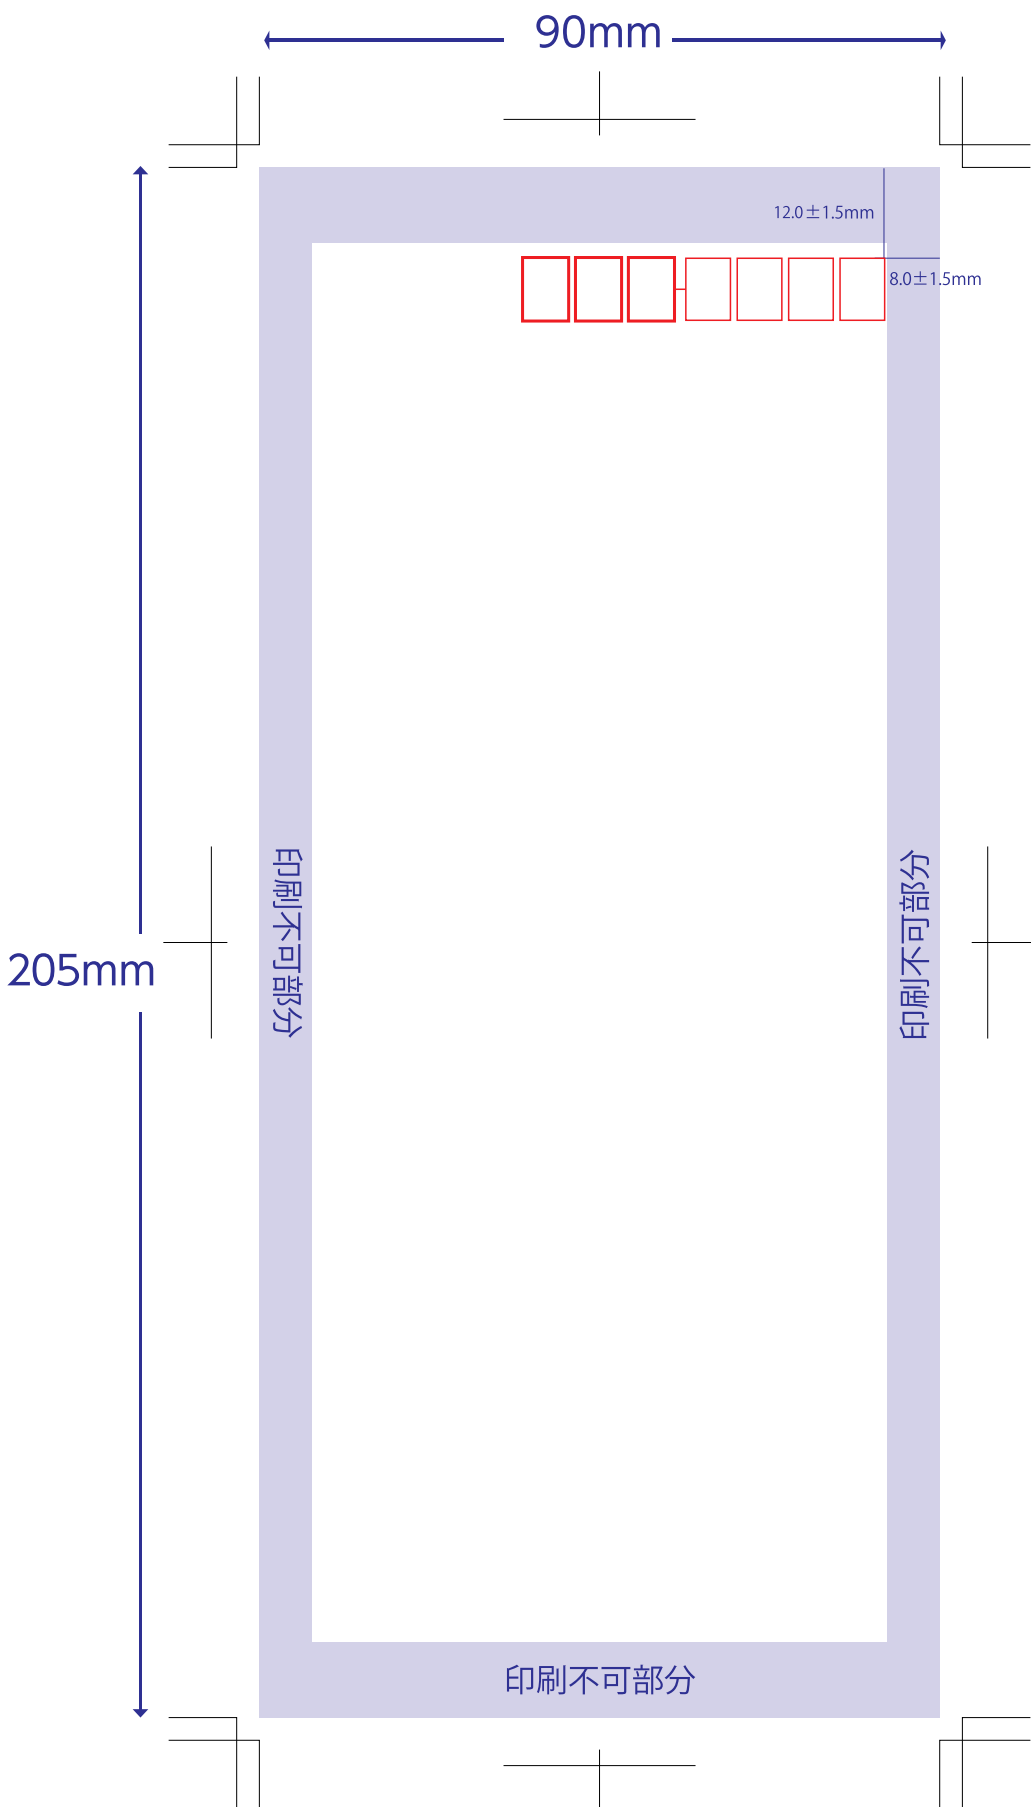

長4封筒 (90×205mm)

- フォントはすべてアウトラインをとってください。
- CMYKかグレースケールで作成してください。
(RGB・特色は使用しないでください。)

株式会社

プレスハウス